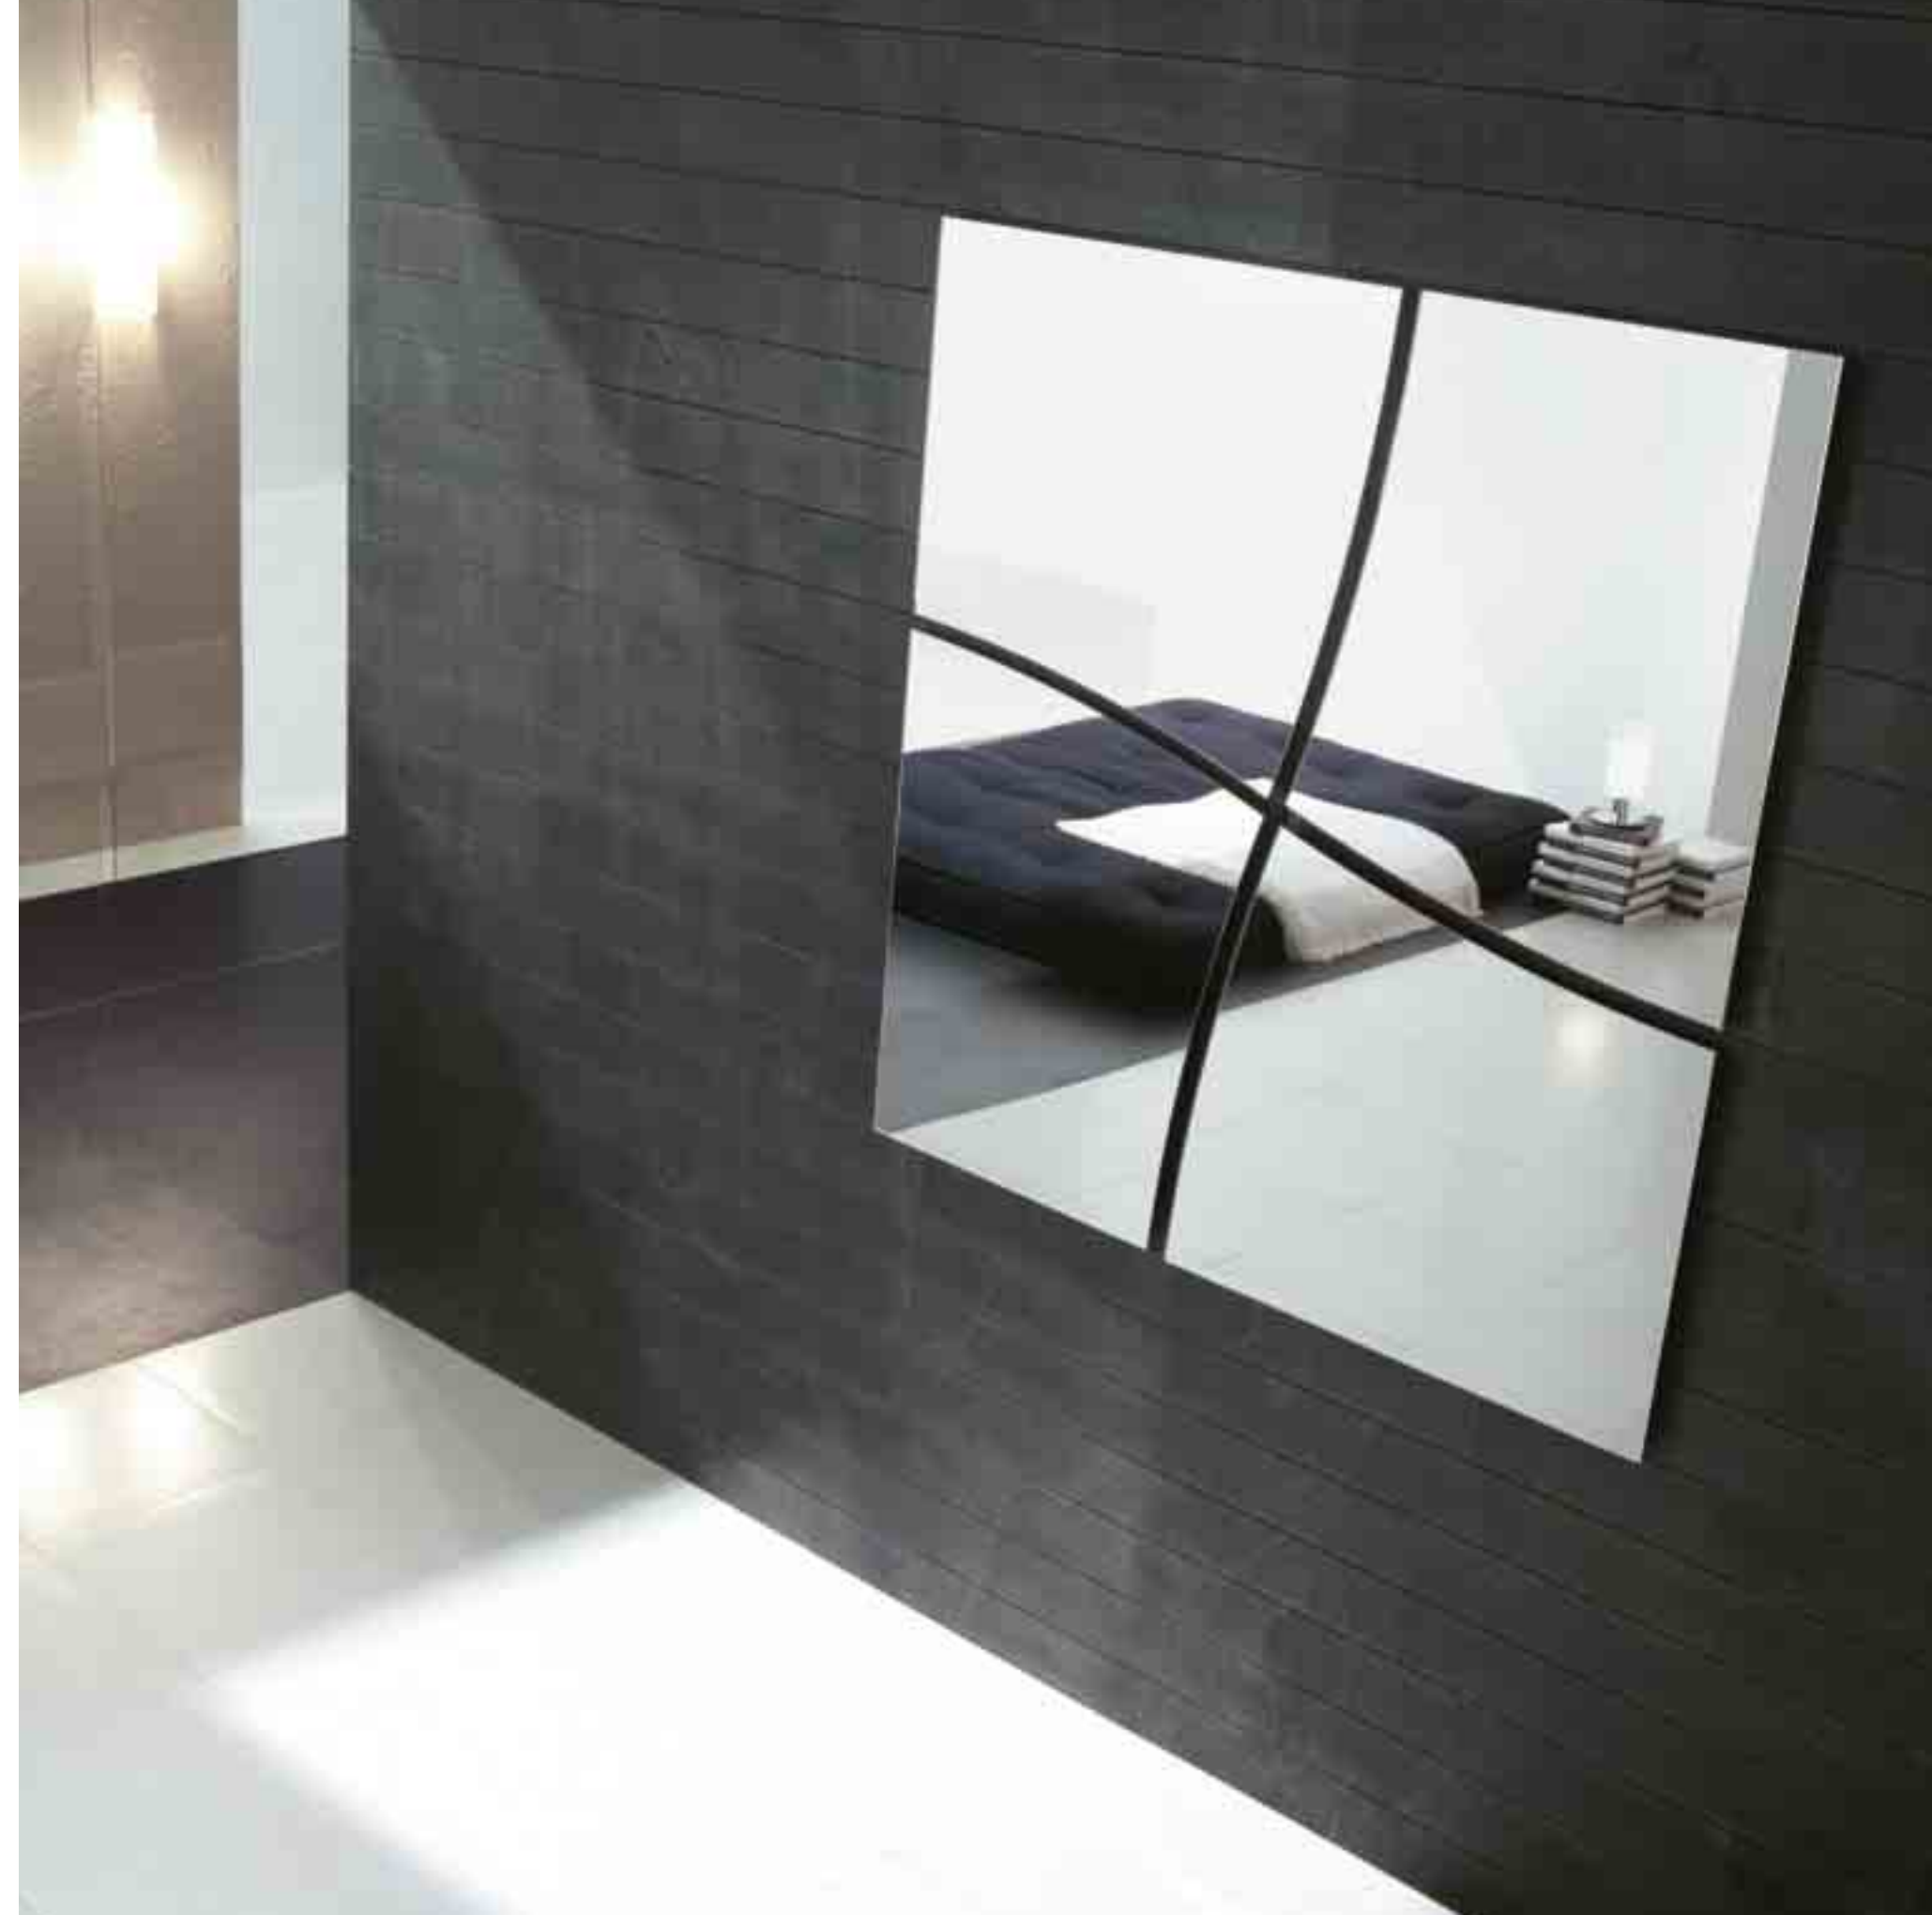

V2 NERO
 BLACK

V3 ROSSO
 RED

Art. 7515 V1
Specchio rettangolare serigrafato
bianco acquamarina
Rectangular mirror with aquamarine
white silk-screen printing
cm L.60 H.180

Art. 5032 V1
Specchio quadrato con riquadro
verniciato bianco acquamarina
Squared mirror with aquamarine white
painted border
cm L.80 H.80

V1 BIANCO
ACQUAMARINA
AQUAMARINE
WHITE

V2 NERO
BLACK

V3 ROSSO
RED

V55 TESTA DI
MORO
DARK BROWN

Art. 5030 V3
Specchio rettangolare con riquadro
verniciato rosso
Rectangular mirror with red painted
border
cm L.64 H.168

Art. 5030 V55
Specchio rettangolare con riquadro
verniciato testa di moro
Rectangular mirror with dark brown
painted border
cm L.64 H.168

Art. 7511
Specchio sagomato
Shaped mirror
cm L.50 H.70

Art. 7511 B
Composizione di 4 specchi
Four mirrors composition
cm L.120 H.120

Art. 6457 V82
Specchiera sagomata con cornice
sabbata e verniciata
Shaped mirror with sandblasted and
painted frame
cm L.67 H.101

Art. 5026 V82
Mensola in vetro curvato sabbato
completa di supporti
Sandblasted bent glass shelf provided
with supports
cm L.110 P.28